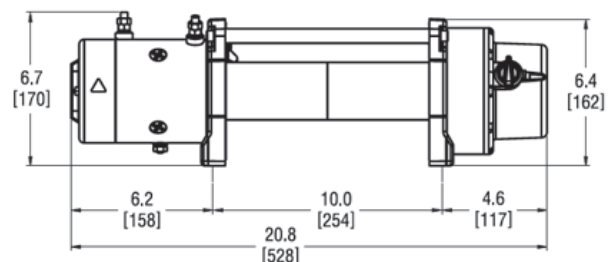

### Technische Daten Seilwinde TABOR 9K, 12 Volt

<b>ARTIKELNUMMER:</b>	<b>409174.001</b>
<b>ZUGKRAFT:</b>	<b>4.100 kg</b>
<b>MOTORLEISTUNG:</b>	<b>4,6 PS</b>
<b>BEDIENUNG:</b>	<b>Rollenseilwinde und 3,6 m Fernbedienung</b>
<b>GETRIEBE:</b>	<b>3-stufiges Planetengetriebe</b>
<b>ÜBERSETZUNG:</b>	<b>156 : 1</b>
<b>BREMSE:</b>	<b>automatisch</b>
<b>GEWICHT:</b>	<b>33,5 kg</b>
<b>SEILLÄNGE:</b>	<b>30 m x 8 mm</b>
<b>BATTERIEKABEL:</b>	<b>1,83 m</b>

<b>ABMESSUNG WINDE:</b>	<b>528 mm L x 160 mm B x 182 mm H</b>
<b>ABMESSUNG MONTIERPLATTE:</b>	<b>254 mm x 114,3 mm</b>